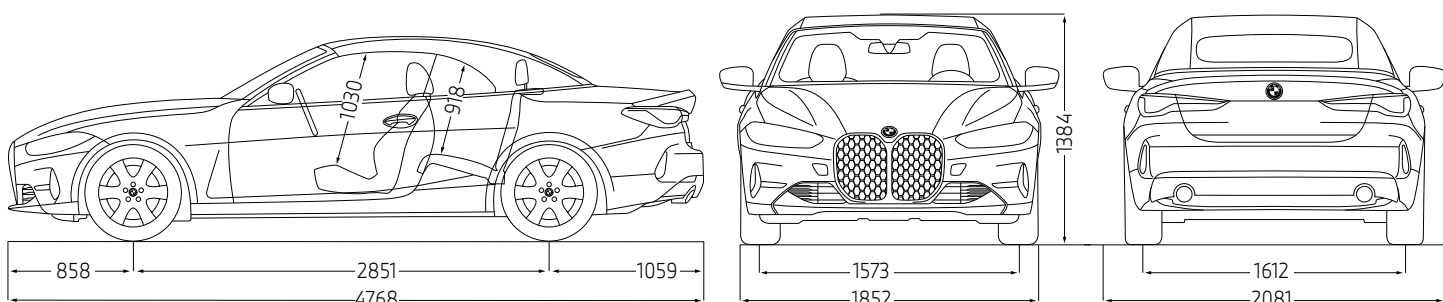

תיבת הילוכים			
אוטומטית, פלאנטרית, 8 הילוכים	אוטומטית, פלאנטרית, 8 הילוכים	אוטומטית, פלאנטרית, 8 הילוכים	סוג תיבת ההילוכים
1.72 / 2.172 / 3.36 / 5.25	1.72 / 2.172 / 3.36 / 5.25	1.72 / 2.172 / 3.36 / 5.25	יחסי העברה הילוך ראשון / שני / שלישי / רביעי
0.64 / 0.822 / 1 / 1.136	0.64 / 0.822 / 1 / 1.136	0.64 / 0.822 / 1 / 1.136	הילוך חמישי / שישי / שביעי / שמיני
3.712	3.712	3.712	הילוך נסיעה לאחור
2.813	2.813	2.813	יחס העברה סופי

ביצועים			
250	250	240	קמ"ש
4.9	6.2	8.2	שניות 0-100

בטיחות ודינמיקת נהיגה			
שיין וסבבת / חשמלי (EPS)	שיין וסבבת / חשמלי (EPS)	שיין וסבבת / חשמלי (EPS)	סוג ההגה / תגבור
דיסק מאוורר	דיסק מאוורר	דיסק מאוורר	בלמים קדמיים
דיסק מאוורר	דיסק מאוורר	דיסק מאוורר	בלמים אחוריים
1,592 / 1,583	1,592 / 1,573	1,592 / 1,573	רוחב סרן קדמי / אחורי

BMW EfficientDynamics			
■ / ■ / ■	■ / ■ / ■	■ / ■ / ■	כביוב מנוע אוטומטי בעצירה / הגה כוח חשמלי / אחזור אנרגיית בלימה
■ / ■	■ / ■	■ / ■	אמצעים אירודינמיים מיוחדים / ECO PRO
■	■	■	צמיגים בעלי התנגדות נמוכה לגלגול***

* המשקל העצמי כולל משקל נהג של 75 ק"ג ותוספות אופציונליות אותן שקלל היצרן. יתכנו הבדלים במשקל העצמי בין רמות הגימור השונות.
** ע"פ תקנות התעבורה בישראל.
*** עבור צמיגים סטנדרטיים.

כל המידות באיורים הן עבור דגמי sDrive במ"מ