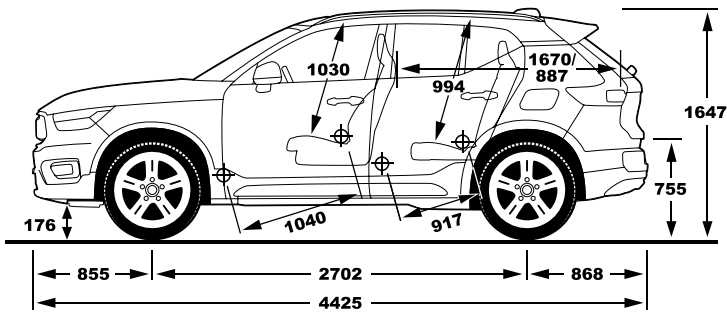

אוגוסט 2021

סניף הרצליה: המנופים 10 הרצליה פיתוח 09-9577700 • סניף תל אביב: יצחק שדה 17, 03-6255600 • סניף ראש"צ: השר חיים
שפירא 25, 03-9433600 • סניף ירושלים: יד חרוצים 19 א.ת. תלפיות, 074-7448888 • סניף חיפה: דרך יפו 137 א', 04-8514110
סניף באר שבע: "מאיר" א.ל. שירותי רכב בע"מ, הסדנא 5, 08-6274332 • סניף רעננה: התדהר 3, א.ת. רעננה צפון, 09-7628701

www.volvocars.co.il *3011

מאיר
תורה לטכנולוגיות ומשאיות בע"מ