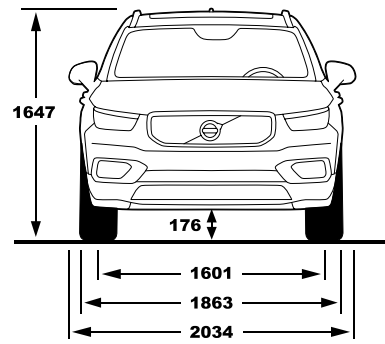

אוגוסט 2021

סניף הרצליה: המנופים 10 הרצליה פיתוח 09-9577700 • סניף תל אביב: יצחק שדה 17, 03-6255600 • סניף ראש"צ: השר חיים
שפירא 25, 03-9433600 • סניף ירושלים: יד חרוצים 19 א.ת. תלפיות, 074-7448888 • סניף חיפה: דרך יפו 137 א', 04-8514110
סניף באר שבע: "מאיר" א.ל. שירותי רכב בע"מ, הסדנא 5, 08-6274332 • סניף רעננה: התדהר 3, א.ת. רעננה צפון, 09-7628701

www.volvocars.co.il *3011

מאיר
תורה לטכנולוגיות ומשאיות בע"מ