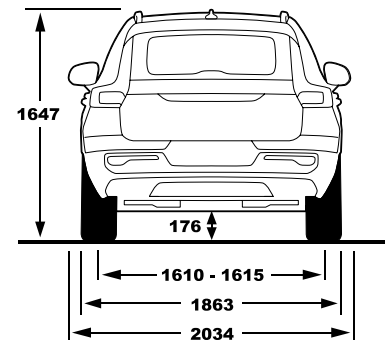

אוגוסט 2021

סניף הרצליה: המנופים 10 הרצליה פיתוח 09-9577700 • סניף תל אביב: יצחק שדה 17, 03-6255600 • סניף ראש"צ: השר חיים
שפירא 25, 03-9433600 • סניף ירושלים: יד חרוצים 19 א.ת. תלפיות, 074-7448888 • סניף חיפה: דרך יפו 137 א', 04-8514110
סניף באר שבע: "מאיר" א.ל. שירותי רכב בע"מ, הסדנא 5, 08-6274332 • סניף רעננה: התדהר 3, א.ת. רעננה צפון, 09-7628701

www.volvocars.co.il *3011

מאיר
תורה לטכנולוגיות ומשאיות בע"מ