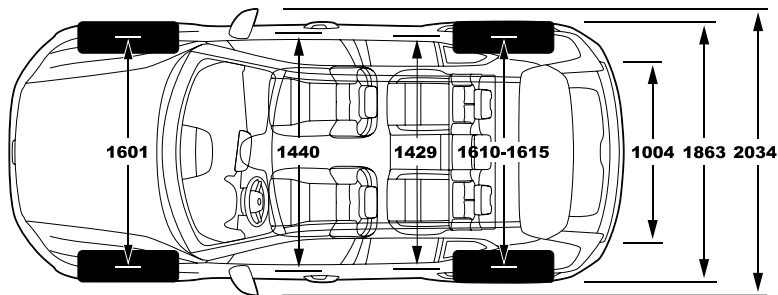

אוגוסט 2021

סניף הרצליה: המנופים 10 הרצליה פיתוח 09-9577700 • סניף תל אביב: יצחק שדה 17, 03-6255600 • סניף ראש"צ: השר חיים
שפירא 25, 03-9433600 • סניף ירושלים: יד חרוצים 19 א.ת. תלפיות, 074-7448888 • סניף חיפה: דרך יפו 137 א', 04-8514110
סניף באר שבע: "מאיר" א.ל. שירותי רכב בע"מ, הסדנא 5, 08-6274332 • סניף רעננה: התדהר 3, א.ת. רעננה צפון, 09-7628701

www.volvocars.co.il *3011

מאיר
תורה לטכנולוגיות ומשאיות בע"מ